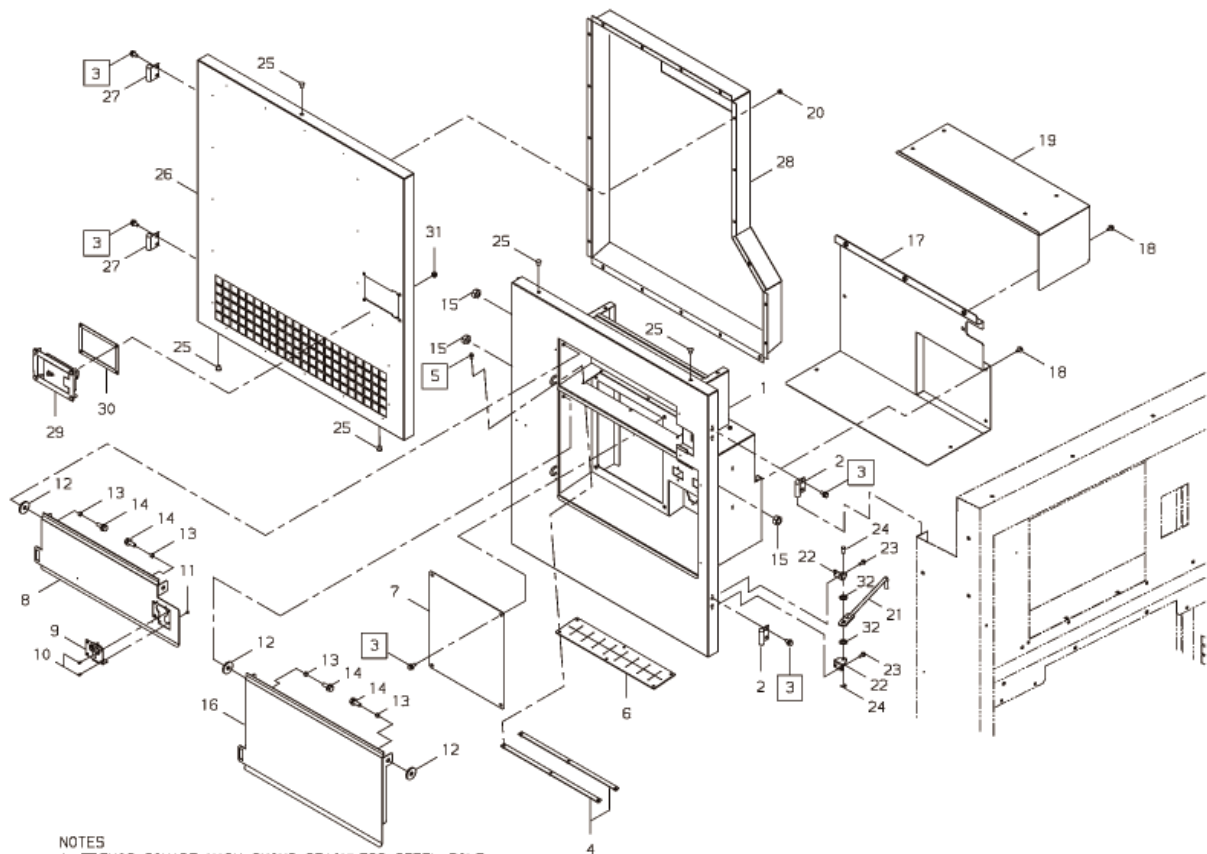

DGK100D 9

KEY	LV	PART NUMBER	Q'TY	DESCRIPTION	REMARKS
1		71290-27311	1	LEFT DOOR,FRONT	
2		71290-27450	2	HINGE	
3		11044-08200	12	BOLT TAPPING	
4		71290-27380	2	PLATE	
5		01013-05165	6	BOLT-SPW	
6		71290-27440	1	RUBBER	
7		71290-27390	1	SIDE PANEL	
8		71290-27400	1	TERMINAL COVER	
9		71290-27990	1	LATCH	
10		01271-04108	4	SCREW,TAPPING	
11		01500-04031	2	NUT	
12		20781-26340	3	BUSH RUBBER	
13		17901-10060	4	COLLAR	
14		01013-10300	4	BOLT SPW	
15		01500-10081	3	NUT	
16		71290-27430	1	TERMINAL COVER	
17		71290-27460	1	COVER	
18		11041-06168	12	BOLT FT SW	
19		71290-27490	1	COVER	
20		11526-06112	18	FLANGENUT	
21		71290-27510	1	STOPPER ROD	
22		71290-27530	2	BRACKET	
23		01026-06169	4	FLANGE BOLT	
24		71290-27540	1	PIN