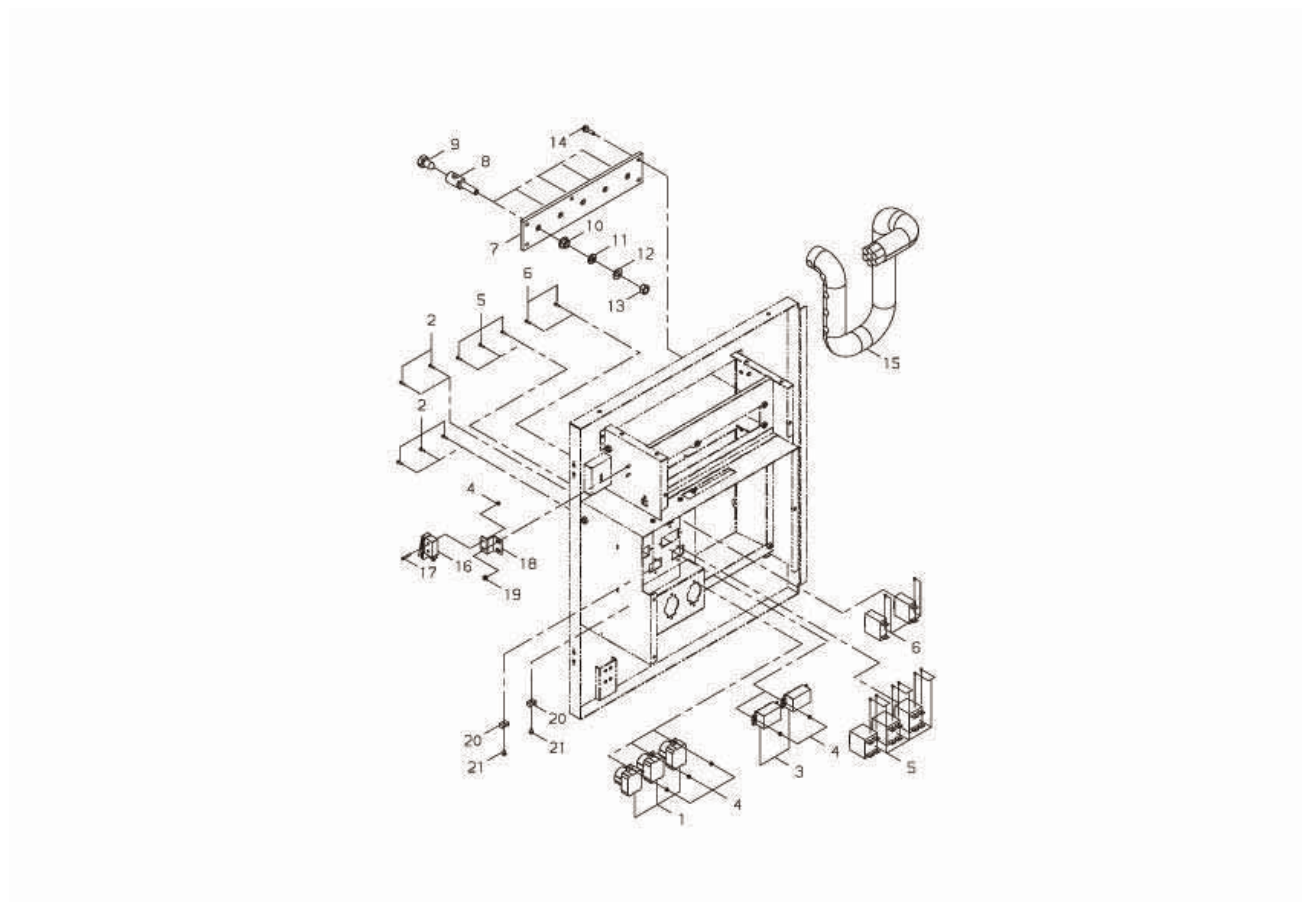

KEY	LV	PART NUMBER	Q'TY	DESCRIPTION	REMARKS
1		05201-37200	3	PLUGSOCKET	
2		01213-04120	10	SCREW SW	
3		05201-23100	2	PLUGSOCKET	
4		11526-04112	12	FLANGE NUT	
5		05281-28300	3	CIRCUITPROTECTOR	
6		05281-04307	2	CIRCUITPROTECTOR	
7		19500-01037	1	PLATE,INST	
8		15240-19905	5	TERMINALPOST	
9		71060-86310	5	BOLT	
10		11527-16212	5	FLANGENUT	
11		01613-16266	5	WASHER	
12		01600-16401	5	SPRINGWASHER	
13		01500-16136	5	NUT	
14		01013-08350	5	BOLT SPW	
15		71290-78380	1	TUBE	
16		05270-11200	1	LIMITSWITCH	
17		01015-04300	2	BOLTSPW	
18		71290-27500	1	STAY	
19		11526-06112	2	FLANGENUT	
20		21990-24220	2	TIE MOUNT	
21		01210-05128	2	SCREW