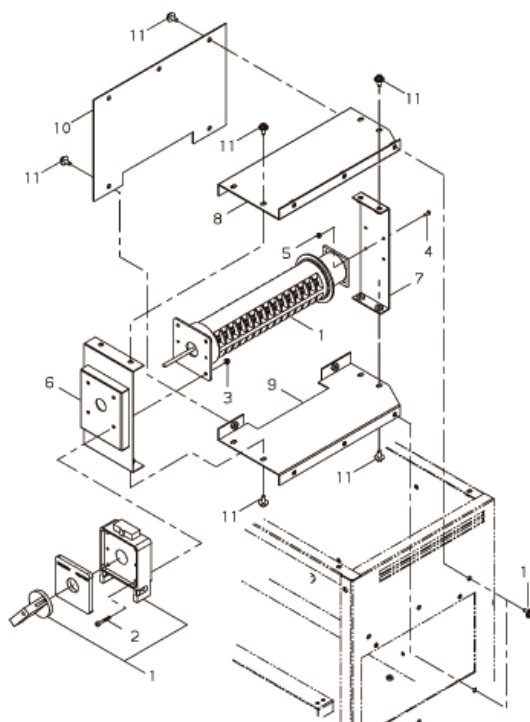

KEY	LV	PART NUMBER	Q'TY	DESCRIPTION	REMARKS
1		05230-37401	1	CAMSWITCH	
2		01212-05350	4	SCREWSW	
3		11526-05112	4	FLANGE NUT	
4		01213-04120	4	SCREW SW	
5		11526-04112	4	FLANGE NUT	
6		71290-82330	1	SWITCH BOX,FRONT	
7		71290-82350	1	SWITCH BOX,REAR	
8		71290-82360	1	SWITCH BOX,UPPER	
9		71290-82370	1	SWITCH BOX,LOWER	
10		71290-82390	1	SWITCH COVER	
11		11041-06168	19	BOLT FT SW