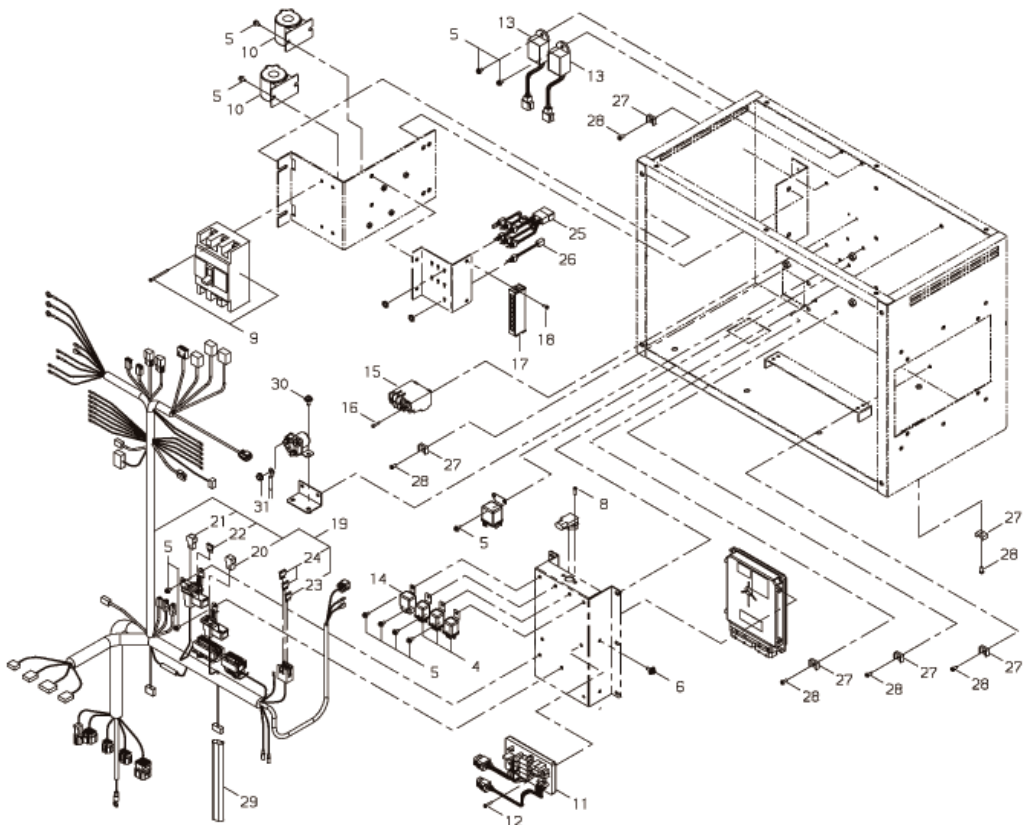

DGK100D 14

KEY	LV	PART NUMBER	Q'TY	DESCRIPTION	REMARKS
4		21000-17130	3	RELAY	
5		11217-05128	14	SCREW SLPW	
6		11041-06168	4	BOLT FT SW	
8		01213-04160	2	SCREWSPW	
9		05280-59513	1	BREAKER	
10		21001-72110	2	CT	
11		71041-75310	1	PRINTEDCIRCUIT	
12		01213-04200	2	SCREW SPW	
13		21616-75110	2	PRINTCIRCUIT	
14		21441-74310	1	RELAY	
15		21007-74011	1	THERMAL RELAY	
16		11272-04200	2	SCREW TAPPING	
17		71040-77310	1	TERMINALBLOCK	
18		01213-04120	2	SCREW SW	
19		71290-78311	1	WIRING HARNESS ASSY	
20		05285-10600	1	FUSE	
21		05285-10500	1	FUSE	
22		20929-78030	1	FUSE	
23		05284-00150	1	FUSE	
24		21001-78130	2	FUSE	
25		71290-82411	1	SWITCH COMP	
26		71290-82421	1	SWITCH COMP	
27		21990-24220	6	TIE MOUNT	
28		01210-05128	6	SCREW