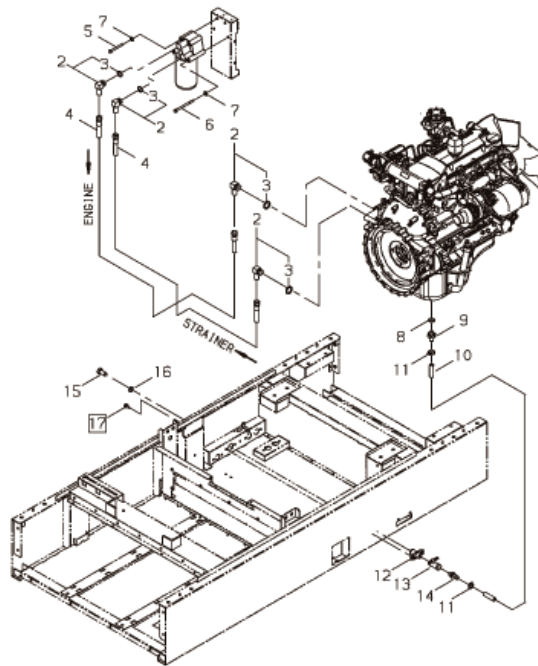

NOTES
 1. □ THIS SQUARE MARK SHOWS STAINLESS STEEL BOLT

KEY	LV	PART NUMBER	Q'TY	DESCRIPTION	REMARKS
9		21050-15090	1	HOSE	
13		11041-06168	10	BOLT FT SW	
14		01013-08200	2	BOLT SPW	
15		71290-15310	1	COVER	
16		71290-15500	1	STAY	
17		71290-15320	1	FILTER STAY	
18		01000-10351	4	BOLT	
19		01000-10701	2	BOLT	
20		01013-12300	2	BOLTSPW	
21		01610-10160	6	WASHER	
22		21007-15010	1	FUEL PUMP	
23		01011-06350	2	BOLT-SW	
24		21007-15060	2	WASHER	
25		50980-11320	1	FUEL COOLER	
26		20788-15340	1	COCK	
27		20788-15350	2	ELBOW	
28		21007-15020	2	NIPPLE	
29		21450-15330	1	HOSE	
30		20791-15350	3	TUBE	
31		21401-15390	1	HOSE	
32		20740-15030	3	TUBE	
33		71057-15350	2	HOSE	
34		21401-15420	2	HOSE	
35		71290-15530	1	HOSE	

DGK100D 4

NOTES
 1. □ THIS SQUARE MARK SHOWS STAINLESS STEEL BOLT

KEY	LV	PART NUMBER	Q'TY	DESCRIPTION	REMARKS
36		71047-15310	1	HOSE	
37		21441-15330	1	HOSE	
38		21007-14170	1	HOSE	
39		21440-15050	20	HOSE CLAMP	
40		21448-15351	1	SOCKET	
41		11044-08200	4	BOLT TAPPING	
42		21401-15440	2	NIPPLE	
43		21401-15470	2	DRAIN PLUG	
44		21460-22390	1	HOSE	
45		21401-22380	2	HOSE CLAMP	
46		21440-22020	1	DRAIN COCK	
47		21401-14390	1	NIPPLE	
48		21440-22010	1	NIPPLE	
49		21448-22351	1	SOCKET	
50		21401-15470	1	DRAIN PLUG	

NOTES
 1. □ THIS SQUARE MARK SHOWS STAINLESS STEEL BOLT

KEY	LV	PART NUMBER	Q'TY	DESCRIPTION	REMARKS
2		71290-15511	4	ADAPTER	
3		71290-15560	4	O RING	
4		71290-15520	2	HOSE	
5		11070-10100	2	BOLT	
6		11070-10140	2	BOLT	
7		01610-10160	4	WASHER	
8		71290-22310	1	O RING	
9		71290-22320	1	SOCKET	
10		71290-22330	1	HOSE	
11		21210-22020	2	HOSE CLAMP	
12		21448-22371	1	SOCKET	
13		71051-22330	1	COCK	
14		71051-22380	1	NIPPLE	
15		21000-22160	1	DRAIN PLUG	
16		21000-22170	1	ORING	
17		01013-10255	2	BOLTSW	