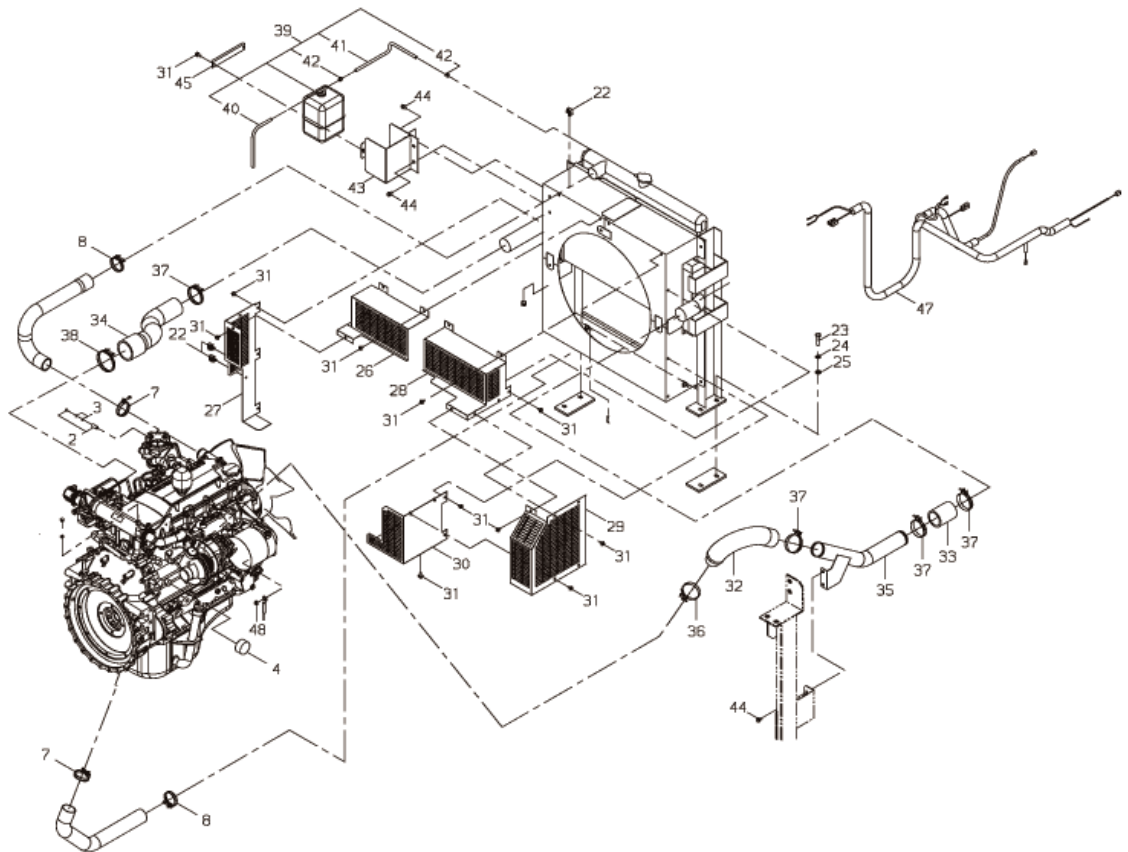

shindaiwa

PARTS CATALOGUE

DGK100D

DGK100D 1

KEY	LV	PART NUMBER	Q'TY	DESCRIPTION	REMARKS
2		50980-00820	1	GAUGE	
3		01611-04080	2	WASHER	
4		50980-00831	1	GAUGE	
7		21441-11360	2	HOSE CLAMP	
8		21400-11070	2	HOSE CLAMP	
22		71290-11490	3	HOSE CLAMP	
23		01000-12501	4	BOLT	
24		01600-12301	4	SPRING WASHER	
25		01612-01200	4	WASHER	
26		71290-11320	1	FAN GUARD	
27		71290-11330	1	FAN GUARD	
28		71290-11340	1	FAN GUARD	
29		71290-11350	1	FAN GUARD	
30		71290-11360	1	FAN GUARD	
31		11041-06168	20	BOLT FT SW	
32		71290-11510	1	AIR HOSE	
33		71290-11520	1	AIR HOSE	
34		71290-11530	1	AIR HOSE	
35		71290-11540	1	JOINT PIPE	
36		71044-16350	1	HOSE CLAMP	
37		71290-11550	4	HOSE CLAMP	
38		71290-11560	1	HOSE CLAMP	
39		21401-11501	1	SUBTANK ASSY	
40	+	21401-11390	1	HOSE	

DGK100D 1

KEY	LV	PART NUMBER	Q'TY	DESCRIPTION	REMARKS
41	+	21401-98310	1	HOSE	
42	+	21401-11410	2	HOSE CLAMP	
43		21401-11370	1	TANK STAY	
44		01013-08200	6	BOLT SPW	
45		21401-11380	1	STAY	
47		71290-78340	1	WIRING HARNESS ASSY	
48		11526-08112	1	FLANGE NUT	

DGK100D 2

NOTES
 1. □ THIS SQUARE MARK SHOWS STAINLESS STEEL BOLT

KEY	LV	PART NUMBER	Q'TY	DESCRIPTION	REMARKS
1		20903-13240	2	CLAMP	
2		71290-11640	1	HOSE	
3		71290-11370	1	ENGINE STAY,LEFT	
4		71290-11380	1	ENGINE STAY,RIGHT	
5		01000-10259		BOLT	
6		01600-10251	8	SPRINGWASHER	
7		20720-28020	5	STAY	
8		01013-08200	15	BOLT SPW	
9		21990-24220	5	TIE MOUNT	
10		01210-05128	5	SCREW	
11		71290-12310	1	FLEXIBLE TUBE	
12		21400-12010	1	GASKET	
13		21001-12311	1	GASKET	
14		01500-08066	8	NUT	
15		01612-00800	4	WASHER	
16		71290-13310	1	MÜFFLER	
17		71290-13320	1	JOINT PIPE	
18		71290-13330	1	TAIL PIPE	
19		71290-13340	1	CLAMP	
20		71290-13350	1	CLAMP	
21		01013-10255	4	BOLTSW	
22		11044-08200	5	BOLT TAPPING	
23		01013-08350	4	BOLT SPW	
28		71290-16310	2	CLEANER STAY	