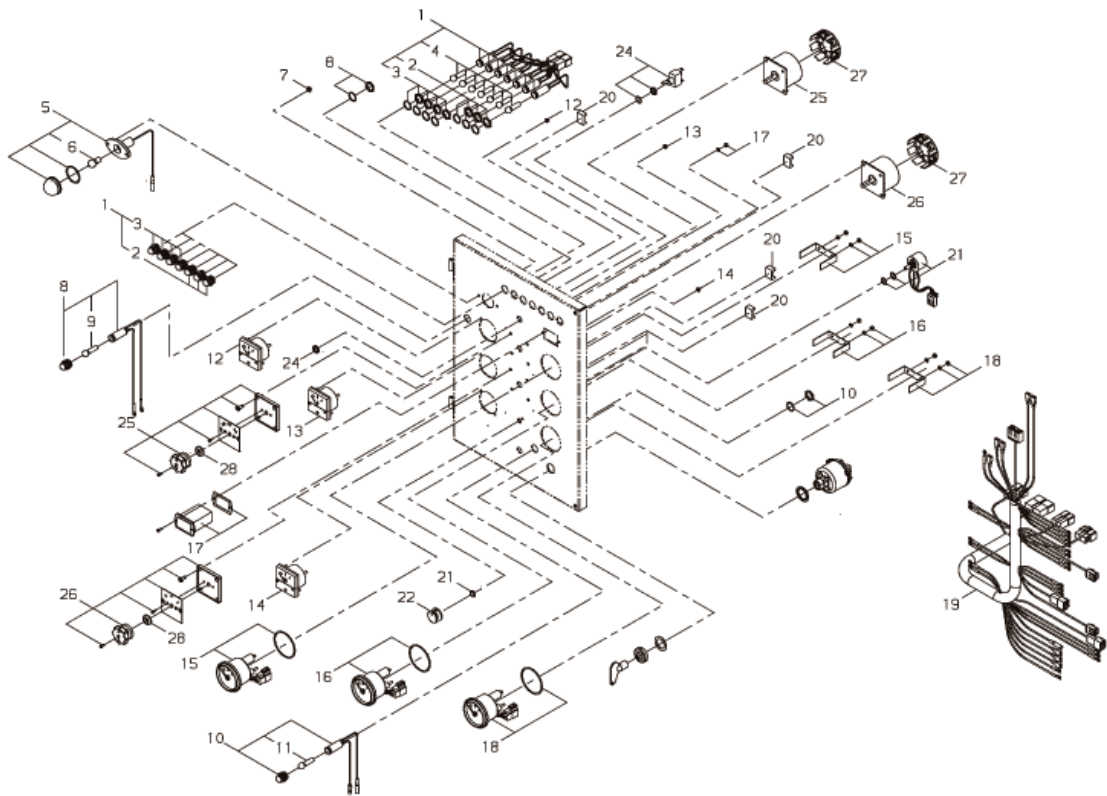

DGK100D 13

KEY	LV	PART NUMBER	Q'TY	DESCRIPTION	REMARKS
1		71290-71310	1	LAMP BRACKET COMP	
2	+	71290-71320	3	LAMP BRACKET	
3	+	71290-71330	4	LAMP BRACKET	
4	+	71290-71340	7	LAMP	
5		21460-71340	1	PLATE LAMP SUBASSY	
6	+	21460-71360	1	LAMP	
7		11526-04112	2	FLANGE NUT	
8		71260-71310	1	LAMP BRACKET ASSY	
9		71041-71330	1	LAMP	
10		71290-71350	1	LAMP BRACKET ASSY	
11	+	71290-71340	1	LAMP	
12		15260-00006	1	METER (V)	
13		15260-10013	1	METER	
14		15260-40008	1	METER	
15		15260-90004	1	METER	
16		15260-80004	1	METER	
17		71230-73310	1	HOUR METER	
18		15260-20000	1	METER	
19		71290-78330	1	WIRING HARNESS	
20		21995-81220	6	TIE MOUNT	
21		15222-05000	1	VARIABLE RESISTOR	
22		21000-81210	1	DIAL	
24		05260-13100	1	TOGGLE SWITCH	
25		21001-82210	1	SWITCH