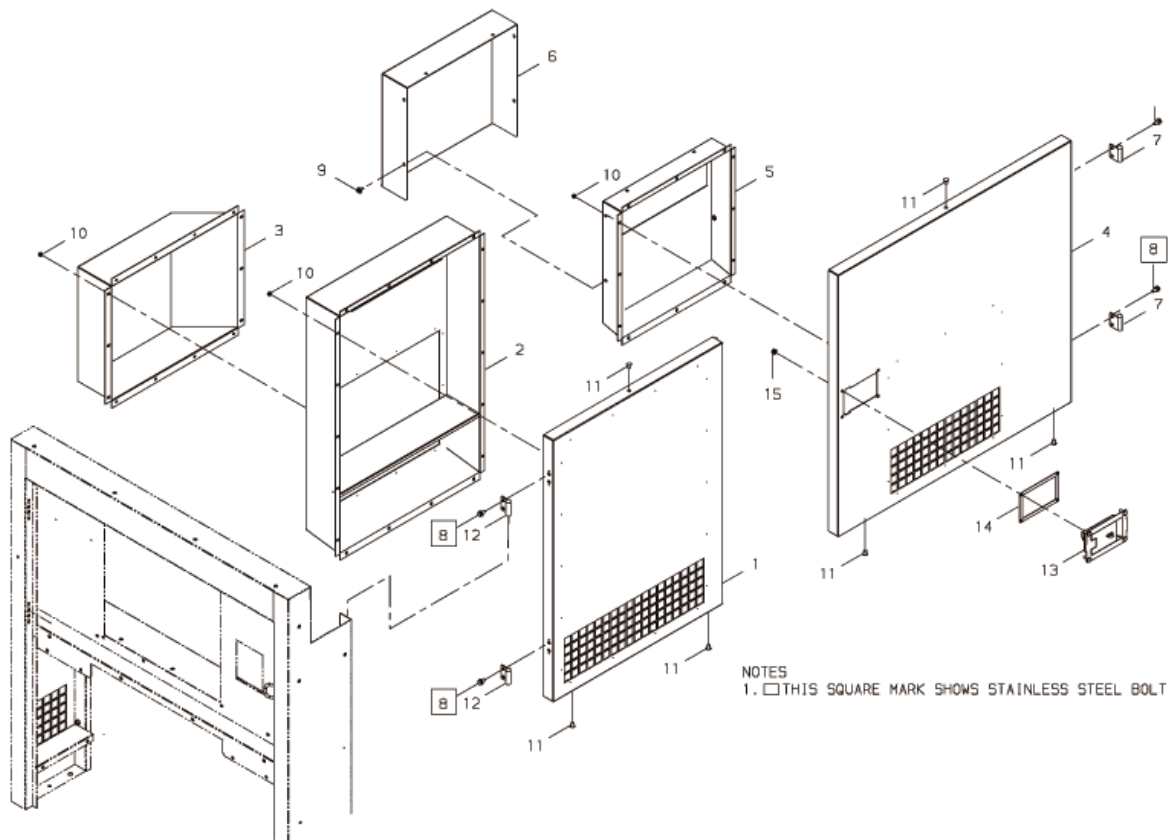

DGK100D 10

KEY	LV	PART NUMBER	Q'TY	DESCRIPTION	REMARKS
1		71290-27711	1	RIGHT DOOR,FRONT	
2		71290-27760	1	DUCT	
3		71290-27800	1	DUCT	
4		71290-27890	1	RIGHT DOOR,REAR	
5		71290-27950	1	DUCT	
6		71290-27010	1	DUCT COVER	
7		71290-27450	2	HINGE	
8		11044-08200	8	BOLT TAPPING	
9		11041-06168	6	BOLT FT SW	
10		11526-06112	44	FLANGENUT	
11		27410-37410	6	PLUG	
12		71290-27590	2	HINGE	
13		71060-27340	1	LOCKCOVER	
14		21448-27850	1	SHEET	
15		11526-08112	4	FLANGE NUT