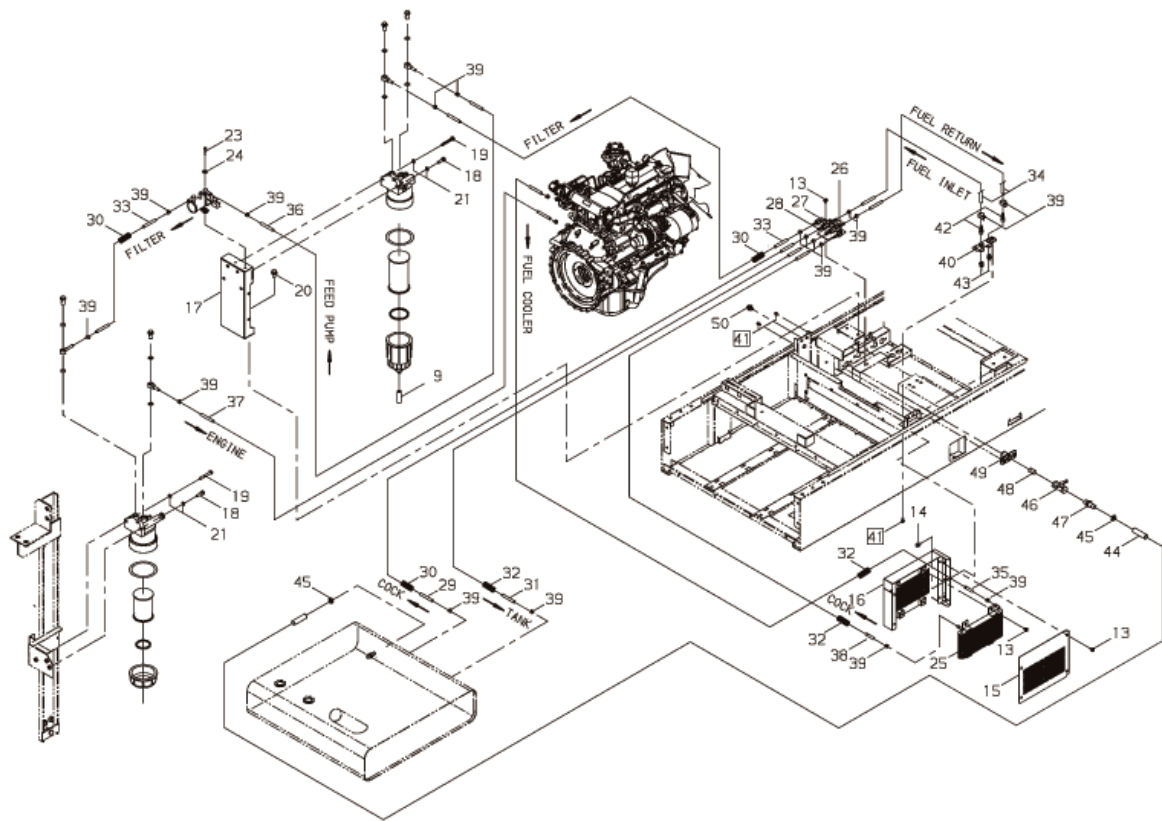

DGK100D 2

NOTES
 1. □ THIS SQUARE MARK SHOWS STAINLESS STEEL BOLT

KEY	LV	PART NUMBER	Q'TY	DESCRIPTION	REMARKS
1		20903-13240	2	CLAMP	
2		71290-11640	1	HOSE	
3		71290-11370	1	ENGINE STAY,LEFT	
4		71290-11380	1	ENGINE STAY,RIGHT	
5		01000-10259		BOLT	
6		01600-10251	8	SPRINGWASHER	
7		20720-28020	5	STAY	
8		01013-08200	15	BOLT SPW	
9		21990-24220	5	TIE MOUNT	
10		01210-05128	5	SCREW	
11		71290-12310	1	FLEXIBLE TUBE	
12		21400-12010	1	GASKET	
13		21001-12311	1	GASKET	
14		01500-08066	8	NUT	
15		01612-00800	4	WASHER	
16		71290-13310	1	MÜFFLER	
17		71290-13320	1	JOINT PIPE	
18		71290-13330	1	TAIL PIPE	
19		71290-13340	1	CLAMP	
20		71290-13350	1	CLAMP	
21		01013-10255	4	BOLTSW	
22		11044-08200	5	BOLT TAPPING	
23		01013-08350	4	BOLT SPW	
28		71290-16310	2	CLEANER STAY	

DGK100D 2

KEY	LV	PART NUMBER	Q'TY	DESCRIPTION	REMARKS
29		21448-11550	1	CORDCLAMP	
30		11526-08112	4	FLANGE NUT	
31		71290-16330	1	AIR HOSE	
32		71290-16340	1	AIR HOSE	
33		71290-16350	1	JOINT PIPE	
34		71290-16360	1	HOSE CLAMP	
35		71290-11560	3	HOSE CLAMP	
37		21995-81220	1	TIE MOUNT	

DGK100D 3

KEY	LV	PART NUMBER	Q'TY	DESCRIPTION	REMARKS
1		71290-14350	1	FUEL TANK	
2		21401-14330	1	TANK CAP	
3		21401-14340	1	STRAINER	
4		01213-05100	5	SCREW SPW	
5		21440-14190	1	PACKING	
6		71044-14330	1	SOCKET	
7		21590-14350	1	FUEL GAUGE	
8		71290-14311	1	TANK TRAY	
9	+	21007-14150	4	PAD	
10	+	21007-14140	1	PAD	
11	+	21443-15320	2	PAD	
12		71290-14330	2	TANK BAND	
13		21007-14140	4	PAD	
14		01013-08200	6	BOLT SPW	
15		11526-08112	4	FLANGE NUT	
16		21450-14340	1	TANK BUSH	
17		21401-14390	1	NIPPLE	
18		21995-81220	4	TIE MOUNT	