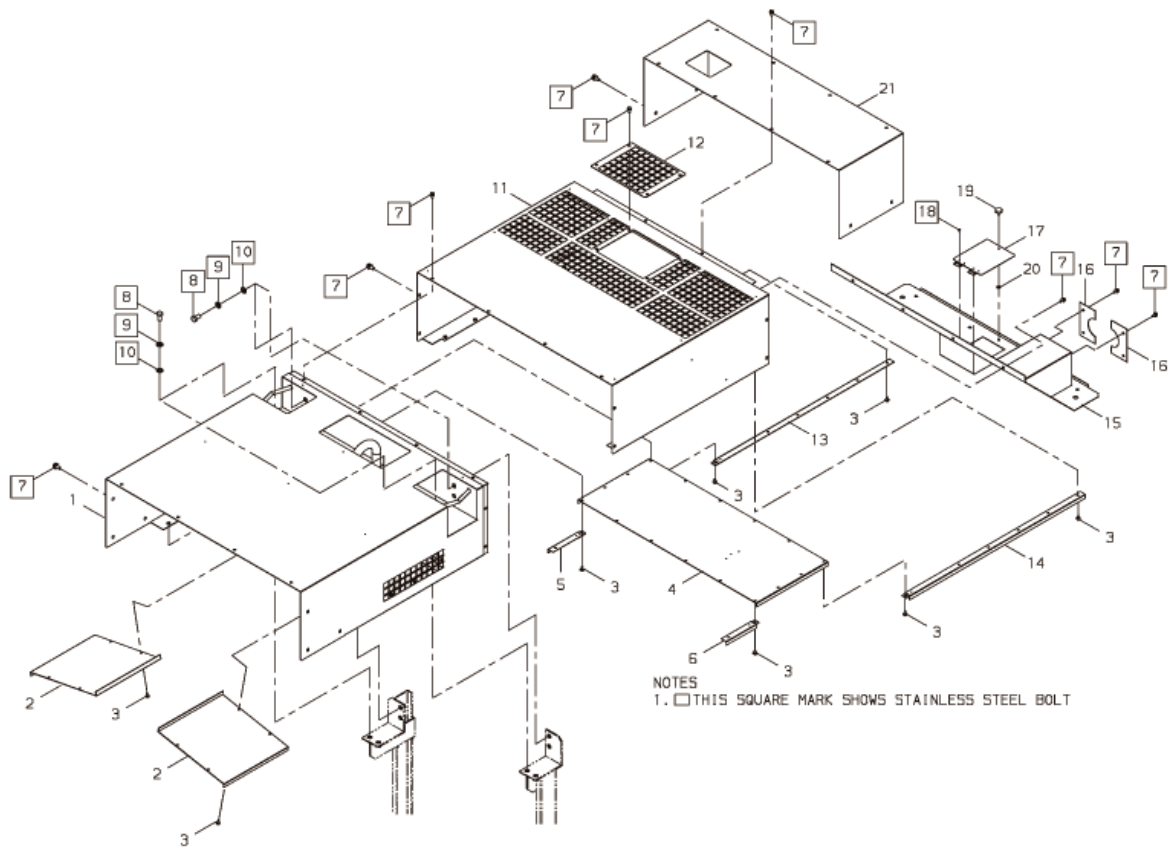

DGK100D 11

KEY	LV	PART NUMBER	Q'TY	DESCRIPTION	REMARKS
1		71290-25310	1	TOP COVER,FRONT	
2		71290-25580	2	DUCT PLATE	
3		11041-06168	36	BOLT FT SW	
4		71290-25610	1	DUCT COVER	
5		71290-25650	1	DOOR STAY	
6		71290-25680	1	DOOR STAY	
7		11044-08200	54	BOLT TAPPING	
8		01006-16305	8	BOLT	
9		01600-16405	8	SPRING WASHER	
10		01611-16305	8	WASHER	
11		71290-25400	1	TOP COVER,REAR	
12		71290-25700	1	CHECK COVER	
13		71290-25710	1	DOOR STAY	
14		71290-25740	1	DOOR STAY	
15		71290-25760	1	BAFFLE PLATE	
16		71290-25860	2	COVER PLATE	
17		71290-25870	1	CHECK PLATE	
18		01213-04105	4	SCREW-SPW	
19		27720-28203	1	KNÖBCOMP	
20		27720-28350	1	URING	
21		71290-25011	1	TOP PLATE