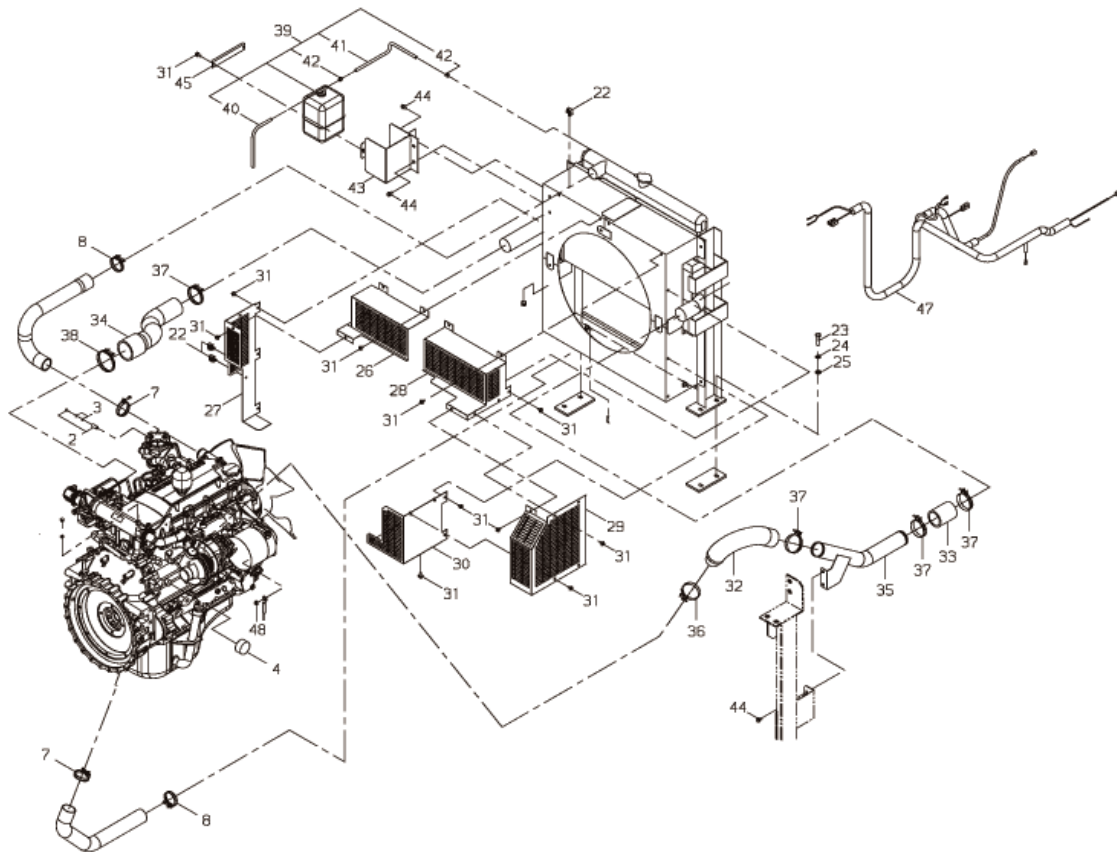

shindaiwa

PARTS CATALOGUE

DGK100D

DGK100D 1

KEY	LV	PART NUMBER	Q'TY	DESCRIPTION	REMARKS
2		50980-00820	1	GAUGE	
3		01611-04080	2	WASHER	
4		50980-00831	1	GAUGE	
7		21441-11360	2	HOSE CLAMP	
8		21400-11070	2	HOSE CLAMP	
22		71290-11490	3	HOSE CLAMP	
23		01000-12501	4	BOLT	
24		01600-12301	4	SPRING WASHER	
25		01612-01200	4	WASHER	
26		71290-11320	1	FAN GUARD	
27		71290-11330	1	FAN GUARD	
28		71290-11340	1	FAN GUARD	
29		71290-11350	1	FAN GUARD	
30		71290-11360	1	FAN GUARD	
31		11041-06168	20	BOLT FT SW	
32		71290-11510	1	AIR HOSE	
33		71290-11520	1	AIR HOSE	
34		71290-11530	1	AIR HOSE	
35		71290-11540	1	JOINT PIPE	
36		71044-16350	1	HOSE CLAMP	
37		71290-11550	4	HOSE CLAMP	
38		71290-11560	1	HOSE CLAMP	
39		21401-11501	1	SUBTANK ASSY	
40	+	21401-11390	1	HOSE	

DGK100D 1

KEY	LV	PART NUMBER	Q'TY	DESCRIPTION	REMARKS
41	+	21401-98310	1	HOSE	
42	+	21401-11410	2	HOSE CLAMP	
43		21401-11370	1	TANK STAY	
44		01013-08200	6	BOLT SPW	
45		21401-11380	1	STAY	
47		71290-78340	1	WIRING HARNESS ASSY	
48		11526-08112	1	FLANGE NUT	

DGK100D 2

NOTES
 1. □ THIS SQUARE MARK SHOWS STAINLESS STEEL BOLT

KEY	LV	PART NUMBER	Q'TY	DESCRIPTION	REMARKS
1		20903-13240	2	CLAMP	
2		71290-11640	1	HOSE	
3		71290-11370	1	ENGINE STAY,LEFT	
4		71290-11380	1	ENGINE STAY,RIGHT	
5		01000-10259		BOLT	
6		01600-10251	8	SPRINGWASHER	
7		20720-28020	5	STAY	
8		01013-08200	15	BOLT SPW	
9		21990-24220	5	TIE MOUNT	
10		01210-05128	5	SCREW	
11		71290-12310	1	FLEXIBLE TUBE	
12		21400-12010	1	GASKET	
13		21001-12311	1	GASKET	
14		01500-08066	8	NUT	
15		01612-00800	4	WASHER	
16		71290-13310	1	MÜFFLER	
17		71290-13320	1	JOINT PIPE	
18		71290-13330	1	TAIL PIPE	
19		71290-13340	1	CLAMP	
20		71290-13350	1	CLAMP	
21		01013-10255	4	BOLTSW	
22		11044-08200	5	BOLT TAPPING	
23		01013-08350	4	BOLT SPW	
28		71290-16310	2	CLEANER STAY	