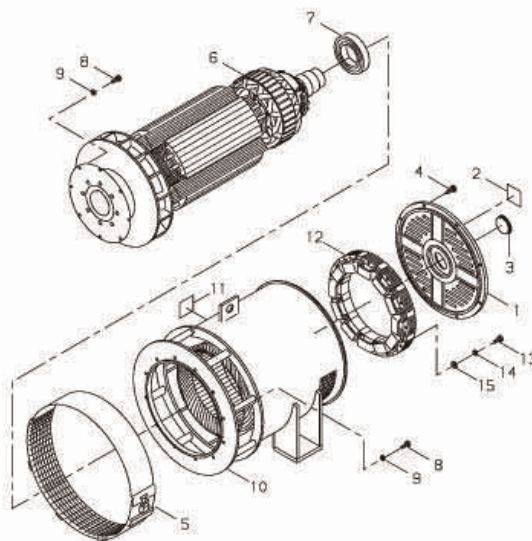

DGK100D 10

KEY	LV	PART NUMBER	Q'TY	DESCRIPTION	REMARKS
1		71290-27711	1	RIGHT DOOR,FRONT	
2		71290-27760	1	DUCT	
3		71290-27800	1	DUCT	
4		71290-27890	1	RIGHT DOOR,REAR	
5		71290-27950	1	DUCT	
6		71290-27010	1	DUCT COVER	
7		71290-27450	2	HINGE	
8		11044-08200	8	BOLT TAPPING	
9		11041-06168	6	BOLT FT SW	
10		11526-06112	44	FLANGENUT	
11		27410-37410	6	PLUG	
12		71290-27590	2	HINGE	
13		71060-27340	1	LOCKCOVER	
14		21448-27850	1	SHEET	
15		11526-08112	4	FLANGE NUT	

DGK100D 11

KEY	LV	PART NUMBER	Q'TY	DESCRIPTION	REMARKS
1		71290-25310	1	TOP COVER,FRONT	
2		71290-25580	2	DUCT PLATE	
3		11041-06168	36	BOLT FT SW	
4		71290-25610	1	DUCT COVER	
5		71290-25650	1	DOOR STAY	
6		71290-25680	1	DOOR STAY	
7		11044-08200	54	BOLT TAPPING	
8		01006-16305	8	BOLT	
9		01600-16405	8	SPRING WASHER	
10		01611-16305	8	WASHER	
11		71290-25400	1	TOP COVER,REAR	
12		71290-25700	1	CHECK COVER	
13		71290-25710	1	DOOR STAY	
14		71290-25740	1	DOOR STAY	
15		71290-25760	1	BAFFLE PLATE	
16		71290-25860	2	COVER PLATE	
17		71290-25870	1	CHECK PLATE	
18		01213-04105	4	SCREW-SPW	
19		27720-28203	1	KNÖBCOMP	
20		27720-28350	1	URING	
21		71290-25011	1	TOP PLATE	