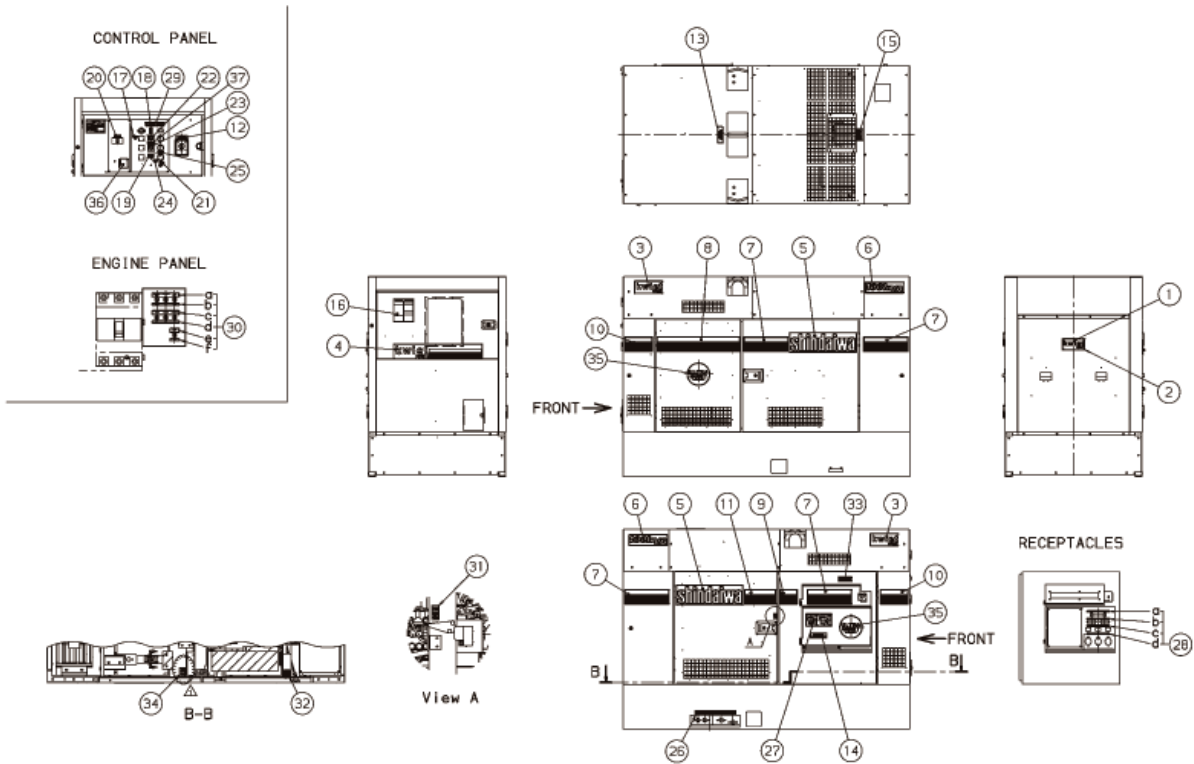

KEY	LV	PART NUMBER	Q'TY	DESCRIPTION	REMARKS
25		19401-00479	1	LABEL,INST	
26		19401-00472	1	LABEL,INST	
27		19401-00473	1	LABEL,INST	
28		19401-00474	1	LABEL,INST	
29		19401-00475	1	LABEL,INST	
30		19401-00476	1	LABEL,INST	
31		19401-00477	1	LABEL,INST	
32		19401-00478	1	LABEL,INST	
33		19401-00431	1	LABEL,INST	
34		19401-00372	1	LABEL,INST	
35		19406-00111	2	LABEL,FEATURE	
36		19407-00055	1	LABEL,DESIGN	
37		19401-00323	1	LABEL,INST