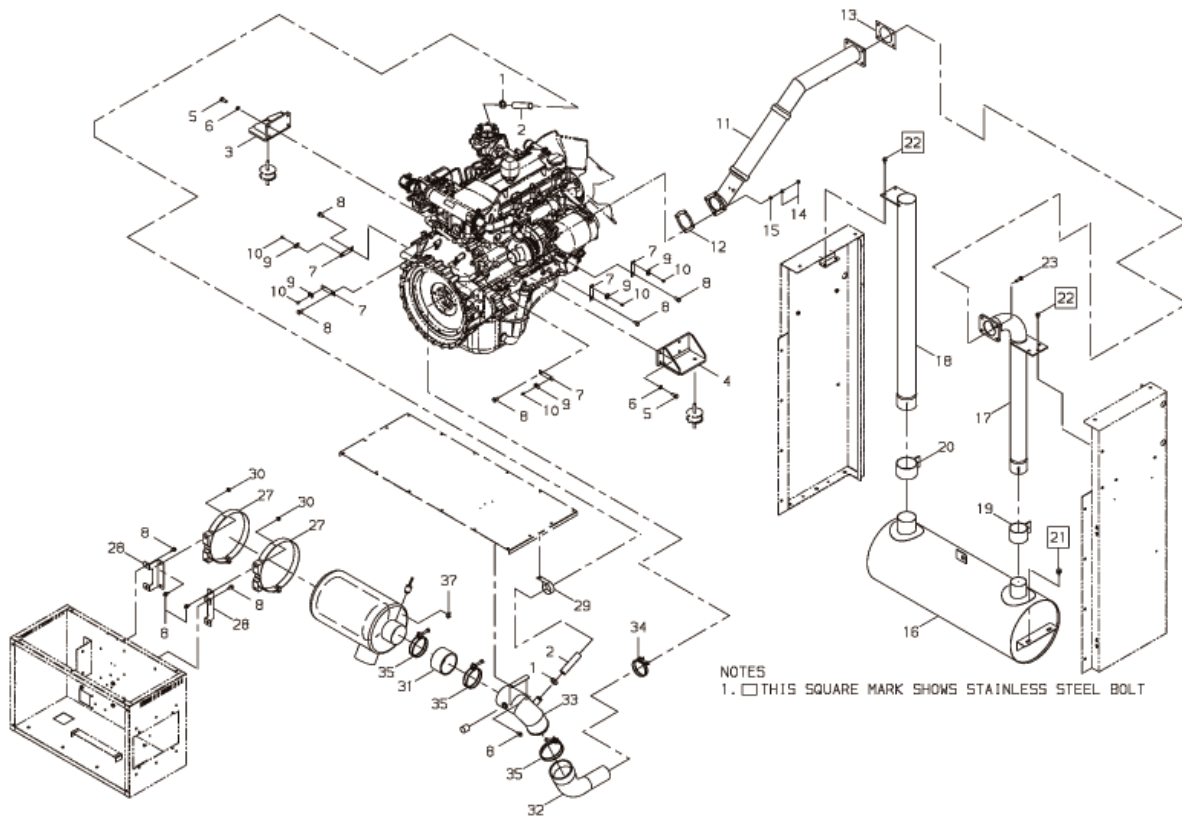

DGK100D 1

KEY	LV	PART NUMBER	Q'TY	DESCRIPTION	REMARKS
41	+	21401-98310	1	HOSE	
42	+	21401-11410	2	HOSE CLAMP	
43		21401-11370	1	TANK STAY	
44		01013-08200	6	BOLT SPW	
45		21401-11380	1	STAY	
47		71290-78340	1	WIRING HARNESS ASSY	
48		11526-08112	1	FLANGE NUT	

DGK100D 2

NOTES
 1. □ THIS SQUARE MARK SHOWS STAINLESS STEEL BOLT

KEY	LV	PART NUMBER	Q'TY	DESCRIPTION	REMARKS
1		20903-13240	2	CLAMP	
2		71290-11640	1	HOSE	
3		71290-11370	1	ENGINE STAY,LEFT	
4		71290-11380	1	ENGINE STAY,RIGHT	
5		01000-10259		BOLT	
6		01600-10251	8	SPRINGWASHER	
7		20720-28020	5	STAY	
8		01013-08200	15	BOLT SPW	
9		21990-24220	5	TIE MOUNT	
10		01210-05128	5	SCREW	
11		71290-12310	1	FLEXIBLE TUBE	
12		21400-12010	1	GASKET	
13		21001-12311	1	GASKET	
14		01500-08066	8	NUT	
15		01612-00800	4	WASHER	
16		71290-13310	1	MÜFFLER	
17		71290-13320	1	JOINT PIPE	
18		71290-13330	1	TAIL PIPE	
19		71290-13340	1	CLAMP	
20		71290-13350	1	CLAMP	
21		01013-10255	4	BOLTSW	
22		11044-08200	5	BOLT TAPPING	
23		01013-08350	4	BOLT SPW	
28		71290-16310	2	CLEANER STAY	

DGK100D 2

KEY	LV	PART NUMBER	Q'TY	DESCRIPTION	REMARKS
29		21448-11550	1	CORDCLAMP	
30		11526-08112	4	FLANGE NUT	
31		71290-16330	1	AIR HOSE	
32		71290-16340	1	AIR HOSE	
33		71290-16350	1	JOINT PIPE	
34		71290-16360	1	HOSE CLAMP	
35		71290-11560	3	HOSE CLAMP	
37		21995-81220	1	TIE MOUNT	