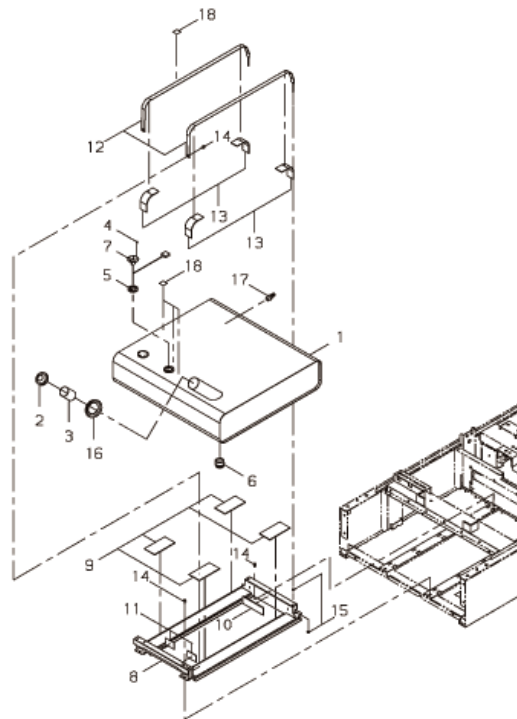

DGK100D 3

KEY	LV	PART NUMBER	Q'TY	DESCRIPTION	REMARKS
1		71290-14350	1	FUEL TANK	
2		21401-14330	1	TANK CAP	
3		21401-14340	1	STRAINER	
4		01213-05100	5	SCREW SPW	
5		21440-14190	1	PACKING	
6		71044-14330	1	SOCKET	
7		21590-14350	1	FUEL GAUGE	
8		71290-14311	1	TANK TRAY	
9	+	21007-14150	4	PAD	
10	+	21007-14140	1	PAD	
11	+	21443-15320	2	PAD	
12		71290-14330	2	TANK BAND	
13		21007-14140	4	PAD	
14		01013-08200	6	BOLT SPW	
15		11526-08112	4	FLANGE NUT	
16		21450-14340	1	TANK BUSH	
17		21401-14390	1	NIPPLE	
18		21995-81220	4	TIE MOUNT