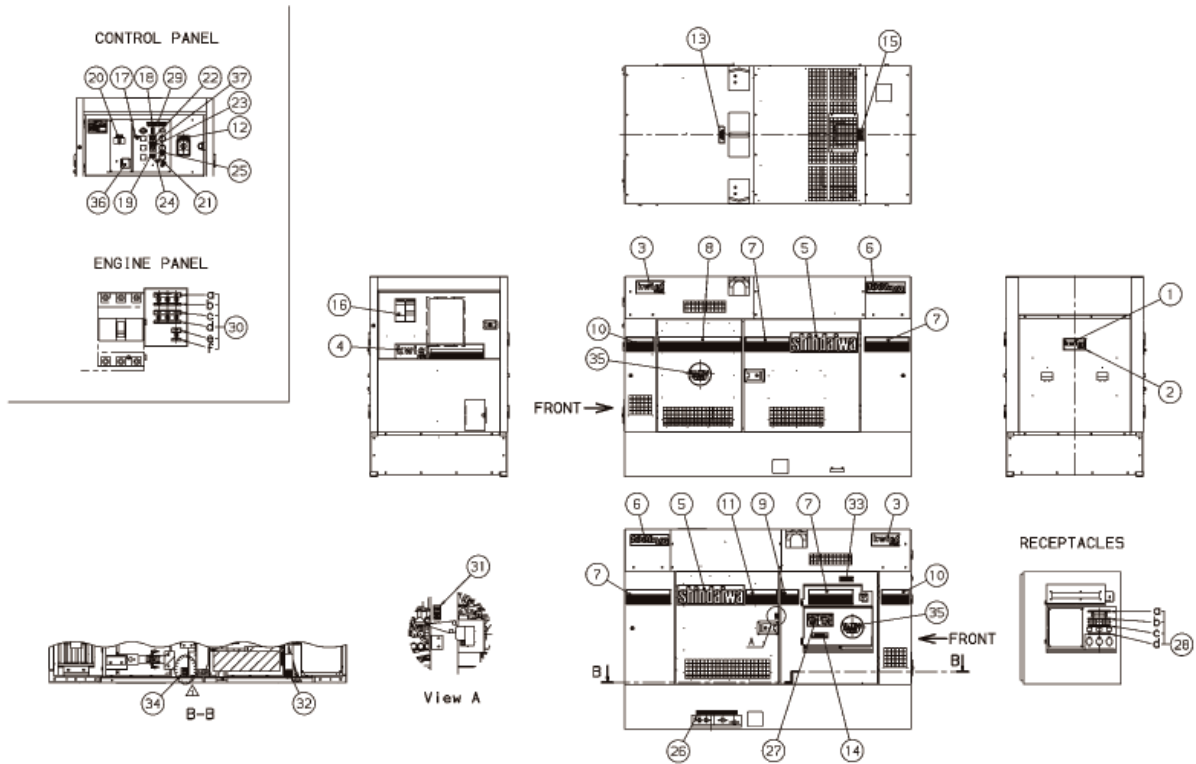

KEY	LV	PART NUMBER	Q'TY	DESCRIPTION	REMARKS
1		19502-26000	1	LABELFEATURE	
2		71034-91310	4	BLINDRIVET	
3		19406-00089	2	LABELFEATURE	
4		19406-00109	1	LABEL,FEATURÉ	
5		19420-00096	2	LABELTRADE	
6		19404-00047	2	LABELOUTPUT	
7		19407-00073	4	LABEL,DESIGN	
8		19407-00074	1	LABEL,DESIGN	
9		19407-00083	1	LABEL,DESIGN	
10		19407-00084	2	LABEL,DESIGN	
11		19407-00085	1	LABEL,DESIGN	
12		19402-00288	1	LABEL,CAUTION	
13		19402-00210	1	LABELCAUTION	
14		19402-00215	1	LABELCAUTION	
15		19402-00295	1	LABELCAUTION	
16		19402-00306	1	LABELCAUTION	
17		19401-00211	1	LABELINST	
18		19401-00212	1	LABELINST	
19		19401-00214	1	LABELINST	
20		19401-00235	1	LABELINST	
21		19401-00216	1	LABELINST	
22		19401-00258	1	LABELINST	
23		19401-00259	1	LABELINST	
24		19401-00373	1	LABEL,INST