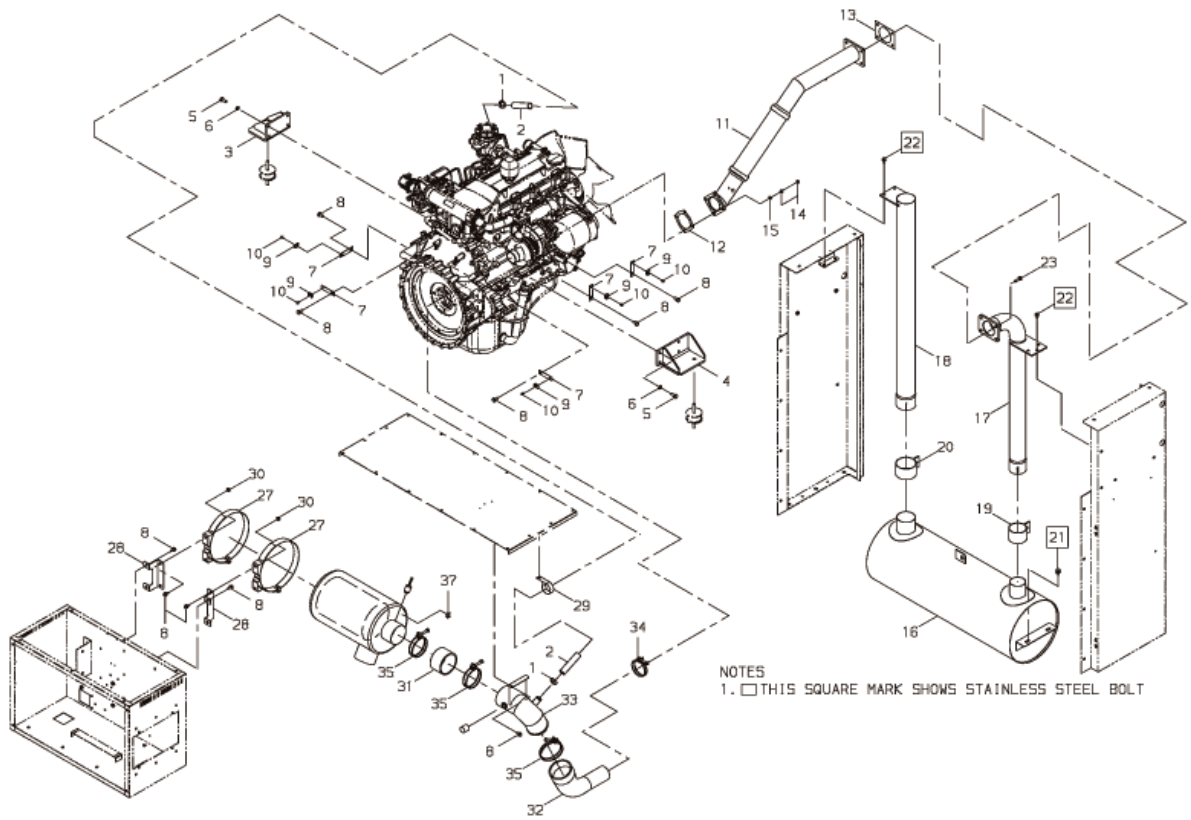

shindaiwa

PARTS CATALOGUE

DGK100D

DGK100D 1

KEY	LV	PART NUMBER	Q'TY	DESCRIPTION	REMARKS
2		50980-00820	1	GAUGE	
3		01611-04080	2	WASHER	
4		50980-00831	1	GAUGE	
7		21441-11360	2	HOSE CLAMP	
8		21400-11070	2	HOSE CLAMP	
22		71290-11490	3	HOSE CLAMP	
23		01000-12501	4	BOLT	
24		01600-12301	4	SPRING WASHER	
25		01612-01200	4	WASHER	
26		71290-11320	1	FAN GUARD	
27		71290-11330	1	FAN GUARD	
28		71290-11340	1	FAN GUARD	
29		71290-11350	1	FAN GUARD	
30		71290-11360	1	FAN GUARD	
31		11041-06168	20	BOLT FT SW	
32		71290-11510	1	AIR HOSE	
33		71290-11520	1	AIR HOSE	
34		71290-11530	1	AIR HOSE	
35		71290-11540	1	JOINT PIPE	
36		71044-16350	1	HOSE CLAMP	
37		71290-11550	4	HOSE CLAMP	
38		71290-11560	1	HOSE CLAMP	
39		21401-11501	1	SUBTANK ASSY	
40	+	21401-11390	1	HOSE	

DGK100D 1

KEY	LV	PART NUMBER	Q'TY	DESCRIPTION	REMARKS
41	+	21401-98310	1	HOSE	
42	+	21401-11410	2	HOSE CLAMP	
43		21401-11370	1	TANK STAY	
44		01013-08200	6	BOLT SPW	
45		21401-11380	1	STAY	
47		71290-78340	1	WIRING HARNESS ASSY	
48		11526-08112	1	FLANGE NUT	

DGK100D 2

NOTES
 1. □ THIS SQUARE MARK SHOWS STAINLESS STEEL BOLT

KEY	LV	PART NUMBER	Q'TY	DESCRIPTION	REMARKS
1		20903-13240	2	CLAMP	
2		71290-11640	1	HOSE	
3		71290-11370	1	ENGINE STAY,LEFT	
4		71290-11380	1	ENGINE STAY,RIGHT	
5		01000-10259		BOLT	
6		01600-10251	8	SPRINGWASHER	
7		20720-28020	5	STAY	
8		01013-08200	15	BOLT SPW	
9		21990-24220	5	TIE MOUNT	
10		01210-05128	5	SCREW	
11		71290-12310	1	FLEXIBLE TUBE	
12		21400-12010	1	GASKET	
13		21001-12311	1	GASKET	
14		01500-08066	8	NUT	
15		01612-00800	4	WASHER	
16		71290-13310	1	MÜFFLER	
17		71290-13320	1	JOINT PIPE	
18		71290-13330	1	TAIL PIPE	
19		71290-13340	1	CLAMP	
20		71290-13350	1	CLAMP	
21		01013-10255	4	BOLTSW	
22		11044-08200	5	BOLT TAPPING	
23		01013-08350	4	BOLT SPW	
28		71290-16310	2	CLEANER STAY	